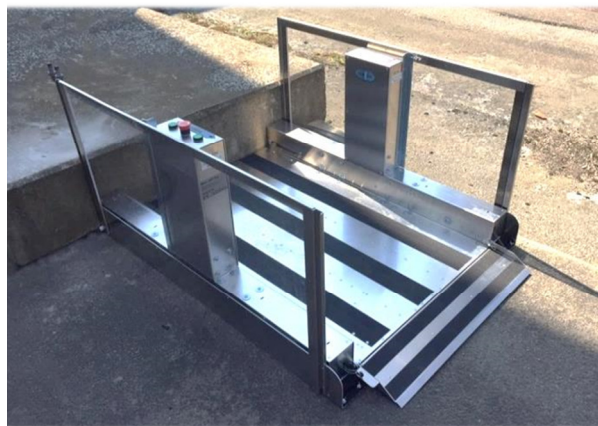

LiftCat 405

LØFTEPLATTFORM

Tech Lift 500 har den minste påkjøringshøyde på bakken, bare 30mm.

Løfteplattformen har en vekt på bare 52kg.

To programmebare motorer med en helautomatisk avrullningsbeskyttelse.

Tech Lift 500 fungerer like bra ute og inne. Riktig løsning når du har nivå forskjell.

Teknisk data

- Plattform 800 x 1250mm
- Yttermål med nedfeldt rampe 1050 x 1430mm
- 30mm max høyde – ingen grunnarbeid i bakken
- Maxlast 225kg
- Løftehøyde opp till 500mm
- Kan fås med champagnefargede sider
- En sikker løfteplattform med automatisk rampe/avrullningsbeskyttelse
- Produseres i Sverige