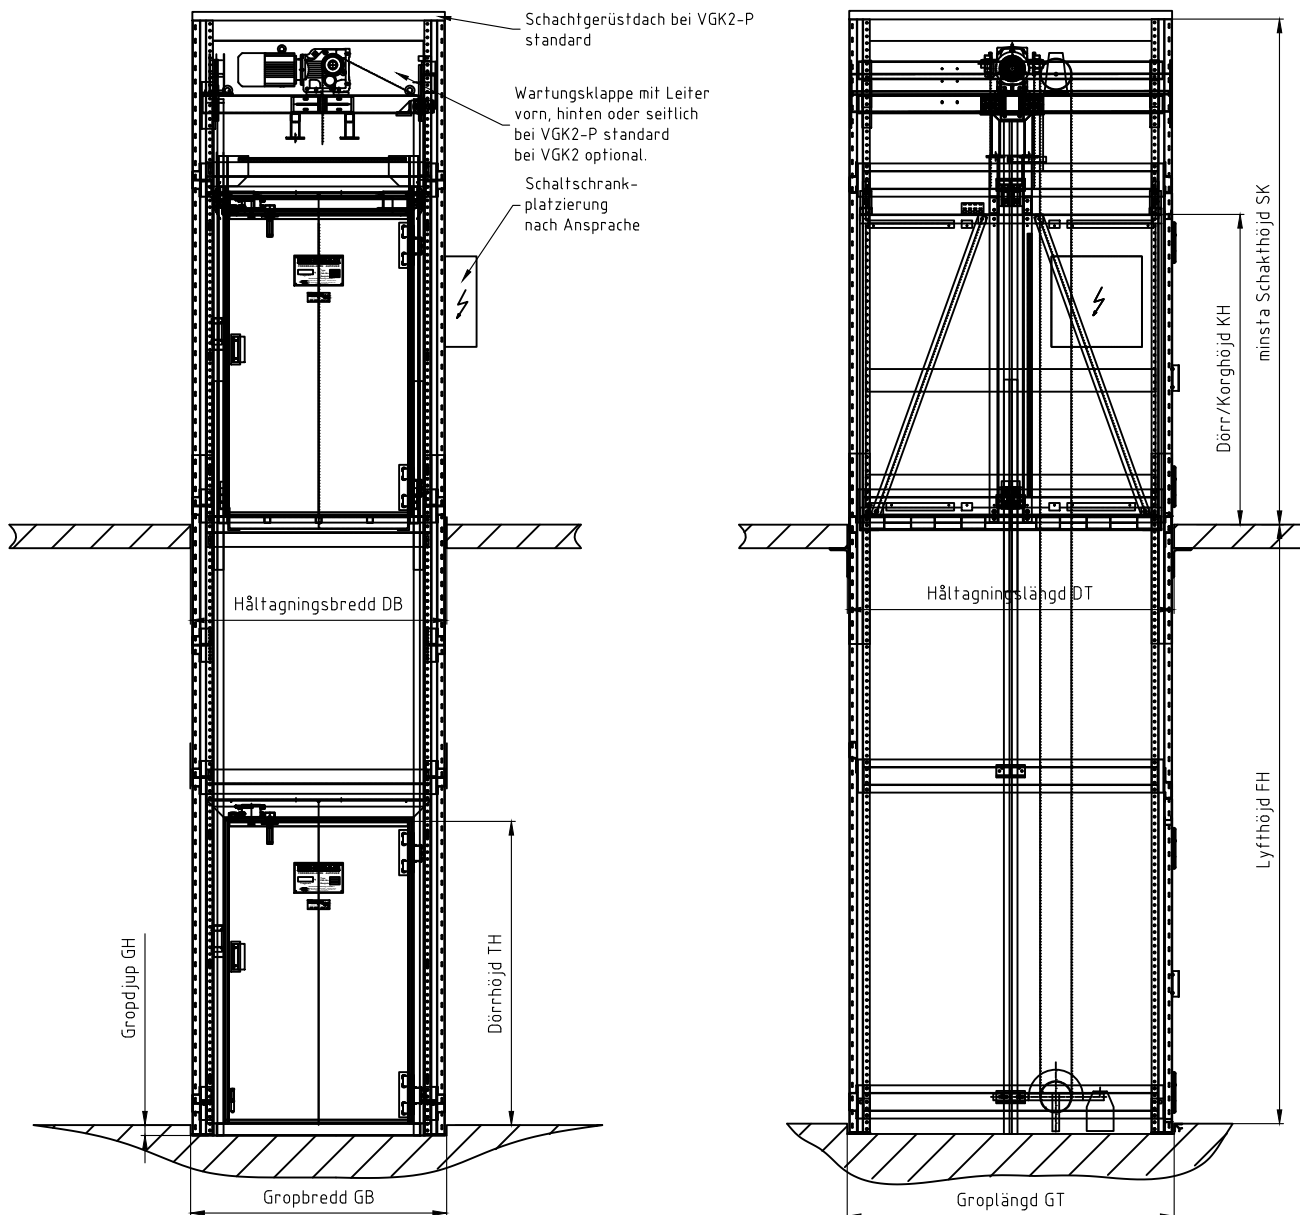

Varuhiss Liftcat 750S med schaktstomme

Utgåva: 09/10

Med självbärande schaktstomme och beklädnad för varutransport med eller utan förare enligt EUs maskindirektiv 2006/42-EG

**! Anslutningsspänning !
3-fas 400 V, 50 Hz !**

Grop och håltagningsmått är lodade minimummått !
Alla mått i Millimeter och Kilogram !

Beteckning	Standardmått	Ordernått
Last		
Schaktstomme	lätt / tung (l / s)	
Genomgång	j / n	
KB	700 - 1.400	
KT	1.200-4.000	
KH	1.800-2.500	
GH	80-220	
SB		
ST		
SK		
GB/DB		
GT/DT		

Beteckning	Nivå mm	Höjder	
		från	till
KG			
EG			
1.OG			
2.OG			
3.OG			