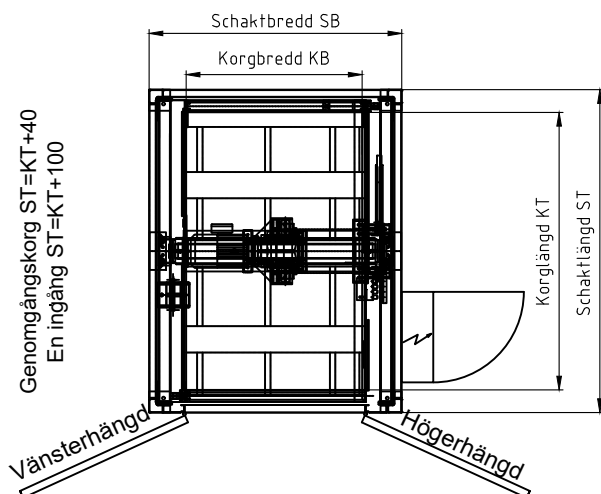

Varuhiss Liftcat 750S med schaktstomme

Utgåva: 09/10

Med självbärande schaktstomme och beklädnad för varutransport med eller utan förare enligt EUs maskindirektiv 2006/42-EG

**! Anslutningsspänning !
3-fas 400 V, 50 Hz !**

Grop och håltagningsmått är lodade minimummått !
Alla mått i Millimeter och Kilogram !

Beteckning	Standardmått	Ordernått
Last		
Schaktstomme	lätt / tung (l / s)	
Genomgång	j / n	
KB	700 - 1.400	
KT	1.200-4.000	
KH	1.800-2.500	
GH	80-220	
SB		
ST		
SK		
GB/DB		
GT/DT		

Beteckning	Nivå mm	Höjder	
		från	till
KG			
EG			
1.OG			
2.OG			
3.OG			