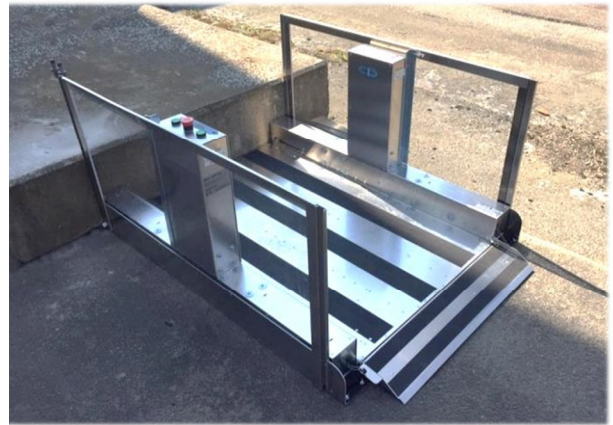

LC 500

LØFTEPLATTFORM

OTP heis

INGENIØRFIRMA O.T. PEDERSEN AS

LC500 har den minste påkjørningshøyden på bakken, bare 30mm.

Løfteplattformen har en vekt på bare 52kg.

To motorer med programmerbart helautomatisk på/avstigningsrampe. LC 500 fungerer like bra utendørs som innendørs.

Teknisk data

- Plattform 800 x 1250mm
- Yttermål med nedfeldt rampe 1050 x 1430mm
- 30mm høyeste nivå– ingengrop i bakken
- Maxlast 225kg
- Løftehøyde opp til 500mm
- Kan inkluderes med champagnefargede sider
- En sikker løfteplattform med automatisk rampe/avrullnings beskyttelse
- Produsert i Sverige
- Oppfyller norsk standard