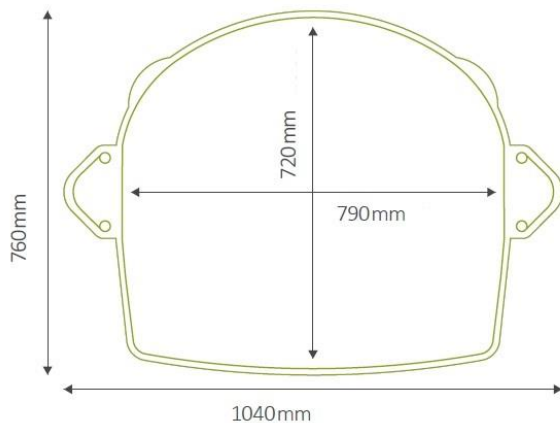

Panel inne i heisen er
enkel å bruke

Fjernkontroll som gjør
det enkelt og parkere
heisen på ønsket plan

Teknisk data

- Løfteplattform: Villahiss e. maskindirektiv 2006/42/EC
- Løfthøyde: Max 4 m
- Strømtilkobling: 230V 10A
- Max løftevekt: **LiftCat 320D** 170kg/2 pers
LiftCat 320T 220kg/2-3 pers
- Drivsystem: Lindrift. Elektrisk motor over kurv
- Mål:
LiftCat 320D
Indremål: 790x720x1940 mm (bxdxh)
Yttremål: 1040x760 mm (bxh)
LiftCat 320T
Indremål: 773x1237x1940 mm (bxdxh)
Yttremål: 1040x1378 mm (bxh)
- Styresystem: Panel og 2 st fjernkontroller
- Kurvdør: 1100mm høy halvdør eller heldør.
- Kurvbelysning: Modern LED-belysning
- Topp høyde: **LiftCat 320D** minimum 2250 mm
LiftCat 320T minimum 2370 mm
- Hastighet: **LiftCat 320D** 0,1 m/s
LiftCat 320T 0,15 m/s
- Kurvåpning/kabin: En åpning eller gjennomgang.
Rullestolrampe som ekstrautstyr.