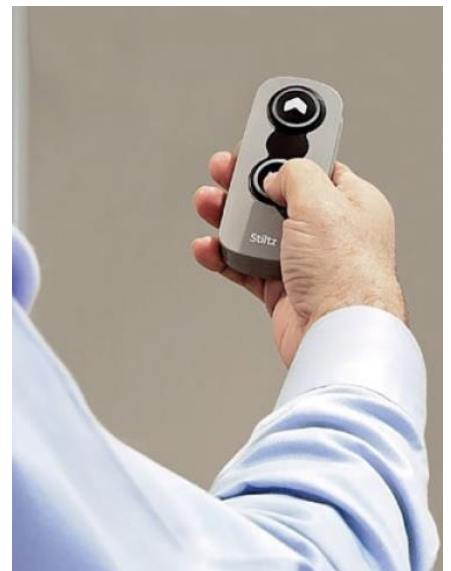

Fjernkontroll som gjør
det enkelt og parkere
heisen på ønsket plan